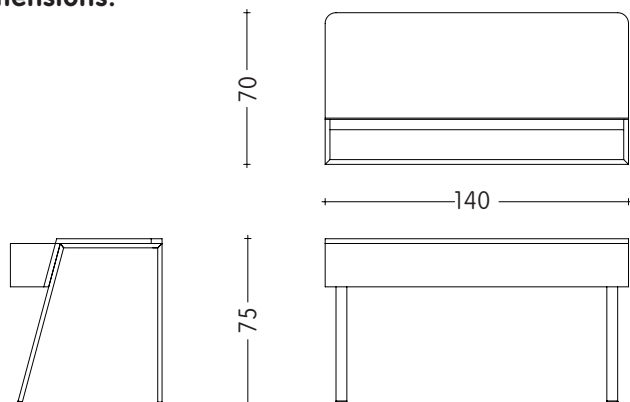

## sizes:

- > 140 x 70 x h:75 cm

## weight & volume:

- > 30 kg / 0,744 m<sup>3</sup>

## dimensions:

>