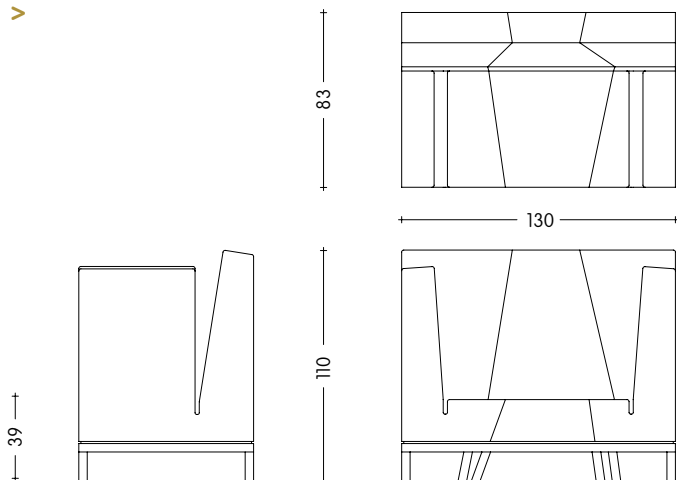

## sizes:

- > 130 x 83 x h:110 cm

## weight & volume:

- > 46 kg / 1,186 m<sup>3</sup>

## dimensions:

>