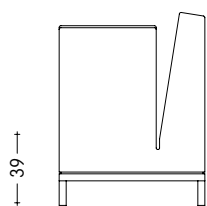

## sizes:

- > 220 x 83 x h:110 cm

## weight & volume:

- > 67 kg / 2,010 m<sup>3</sup>

## dimensions:

v

220