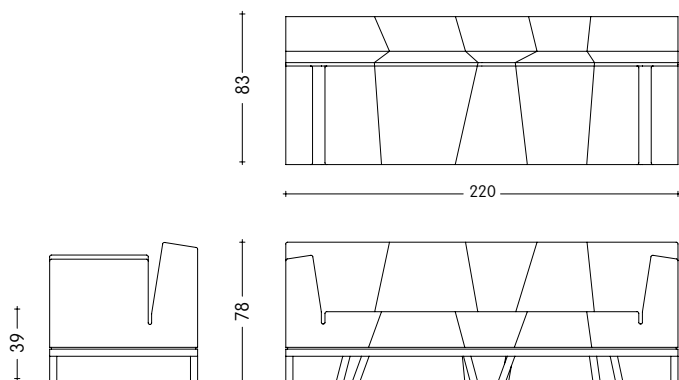

## sizes:

- > 220 x 83 x h:78 cm

## weight & volume:

- > 65 kg / 1,424 m<sup>3</sup>

## dimensions:

v